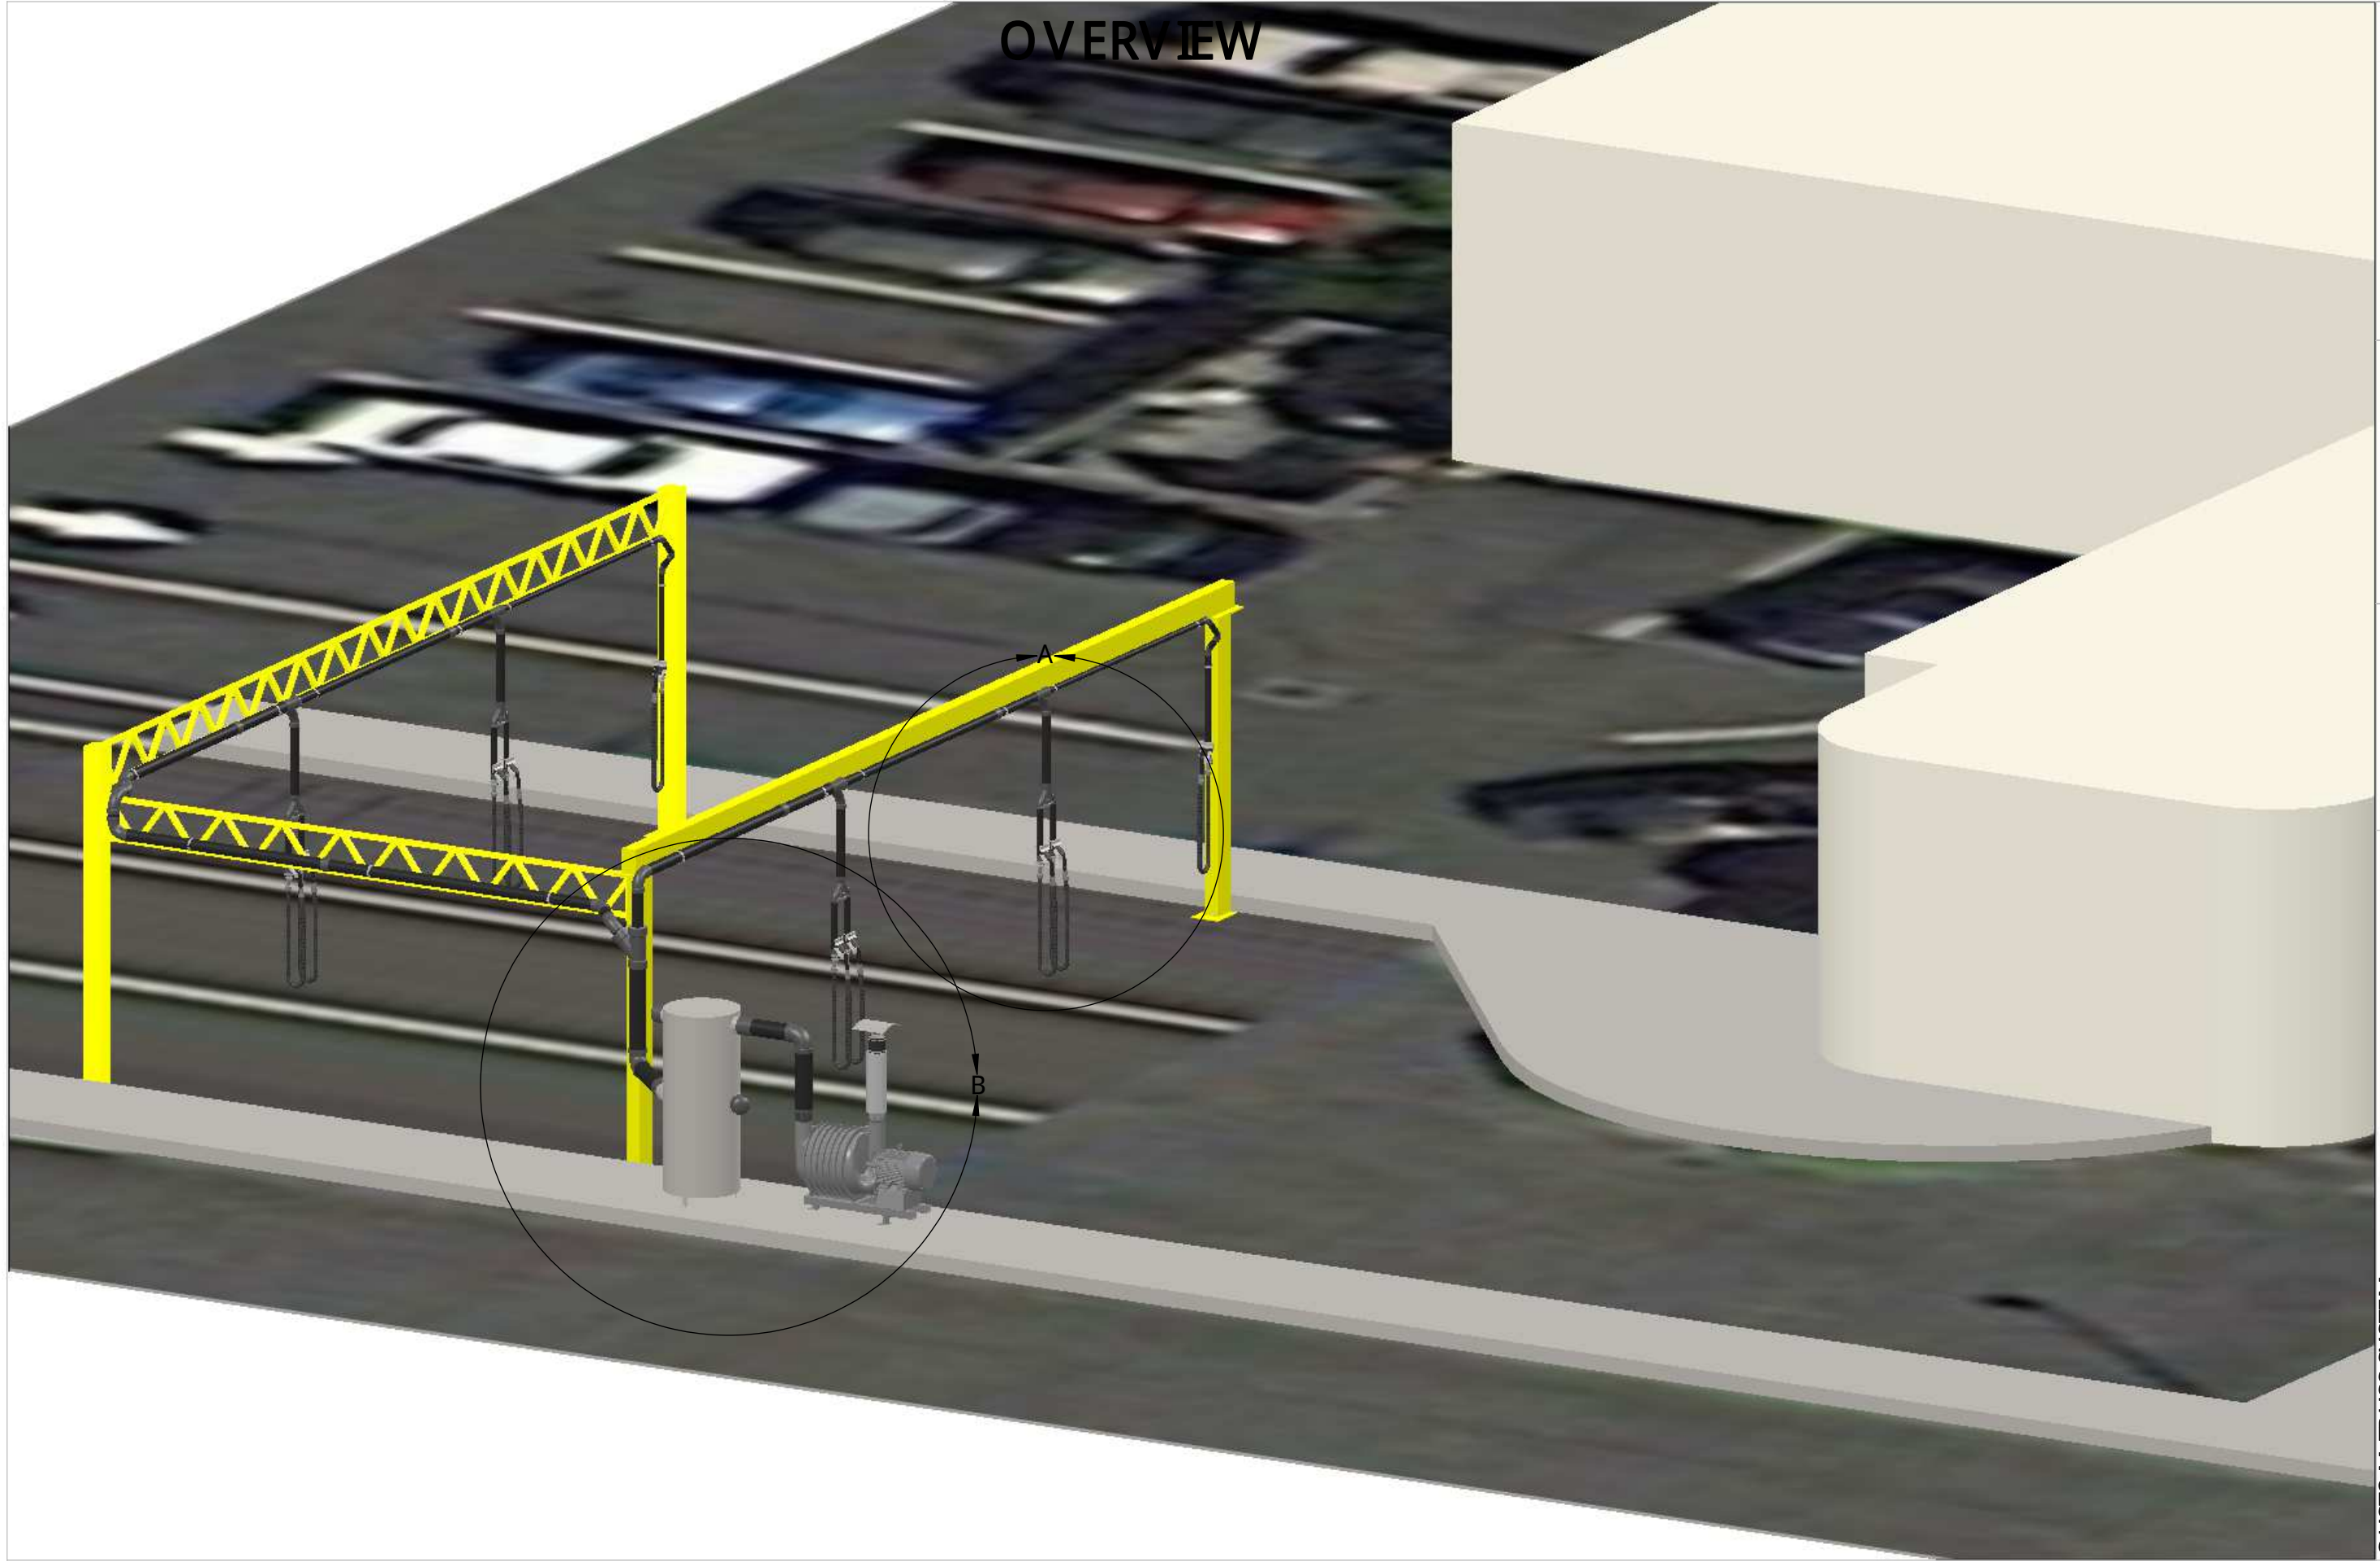

OVERVIEW

CUSTOM TRUSS SYSTEM

AVIQ 13008

CUSTOM TRUSS SYSTEM

888-628-8682
www.a utova c inc. c om
sa le s@a utova c inc. c om

SITE PLAN

DETAIL

DETAIL A
VACUUM DROPS